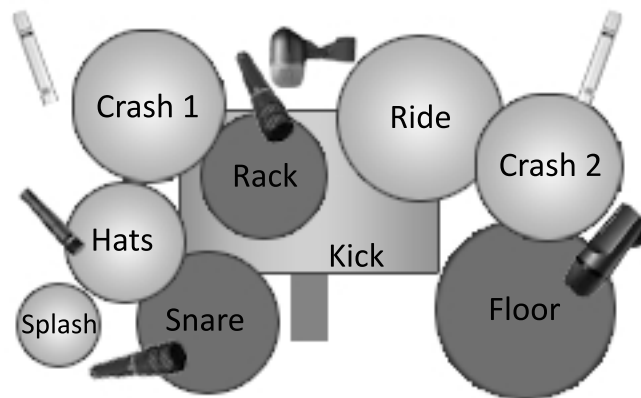

Lead Guitar

1 - 4x12 Cab
mic w/ SM57
or Sennheiser 609